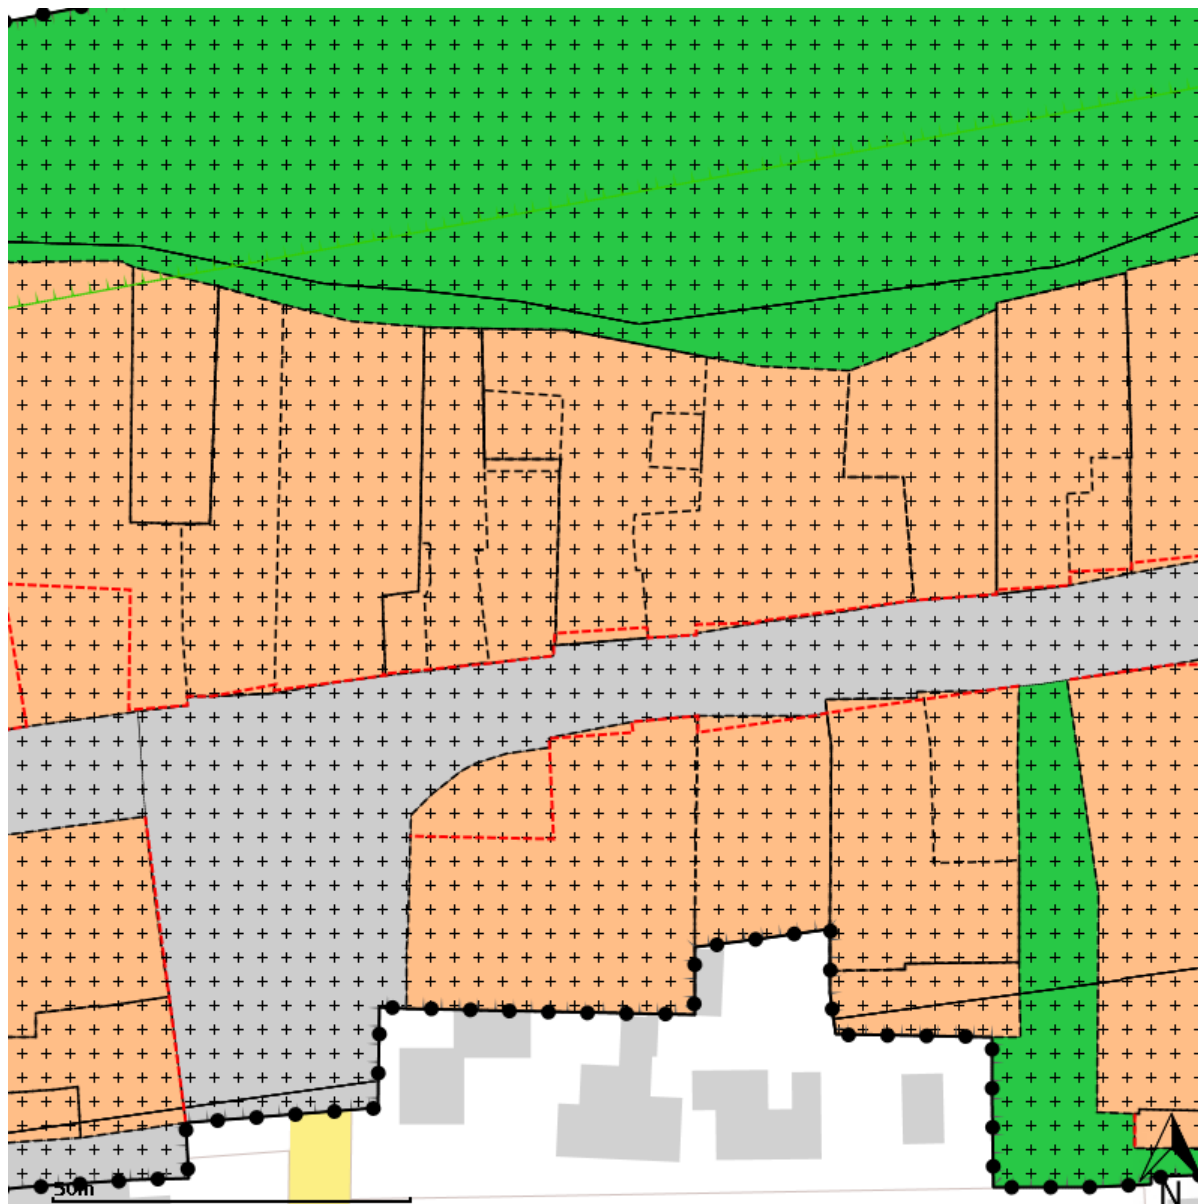

Plannaam: Bestemmingsplan Gemengd gebied

Datum afdruk: 2019-09-04

Naam overheid: gemeente Waalwijk

IMRO-versie: IMRO2012

Type plan: bestemmingsplan

Plan datum: 2018-06-07

Planidn: NL.IMRO.0867.bpWWgemengdgebied-VA01

Planstatus: vastgesteld

Dossierstatus: vastgesteld

Disclaimer: Er kunnen op geen enkele wijze rechten worden ontleend aan, noch aanspraak gemaakt worden op de inhoud van deze afdruk. Hoewel bij de samenstelling van de inhoud van deze afdruk de grootst mogelijke zorgvuldigheid wordt betracht, bestaat de mogelijkheid dat bepaalde informatie (na verloop van tijd) verouderd is of niet (meer) correct is. Het Kadaster is niet aansprakelijk voor de eventuele schade die zou kunnen voortvloeien uit het gebruik van gegevens van de afdruk.