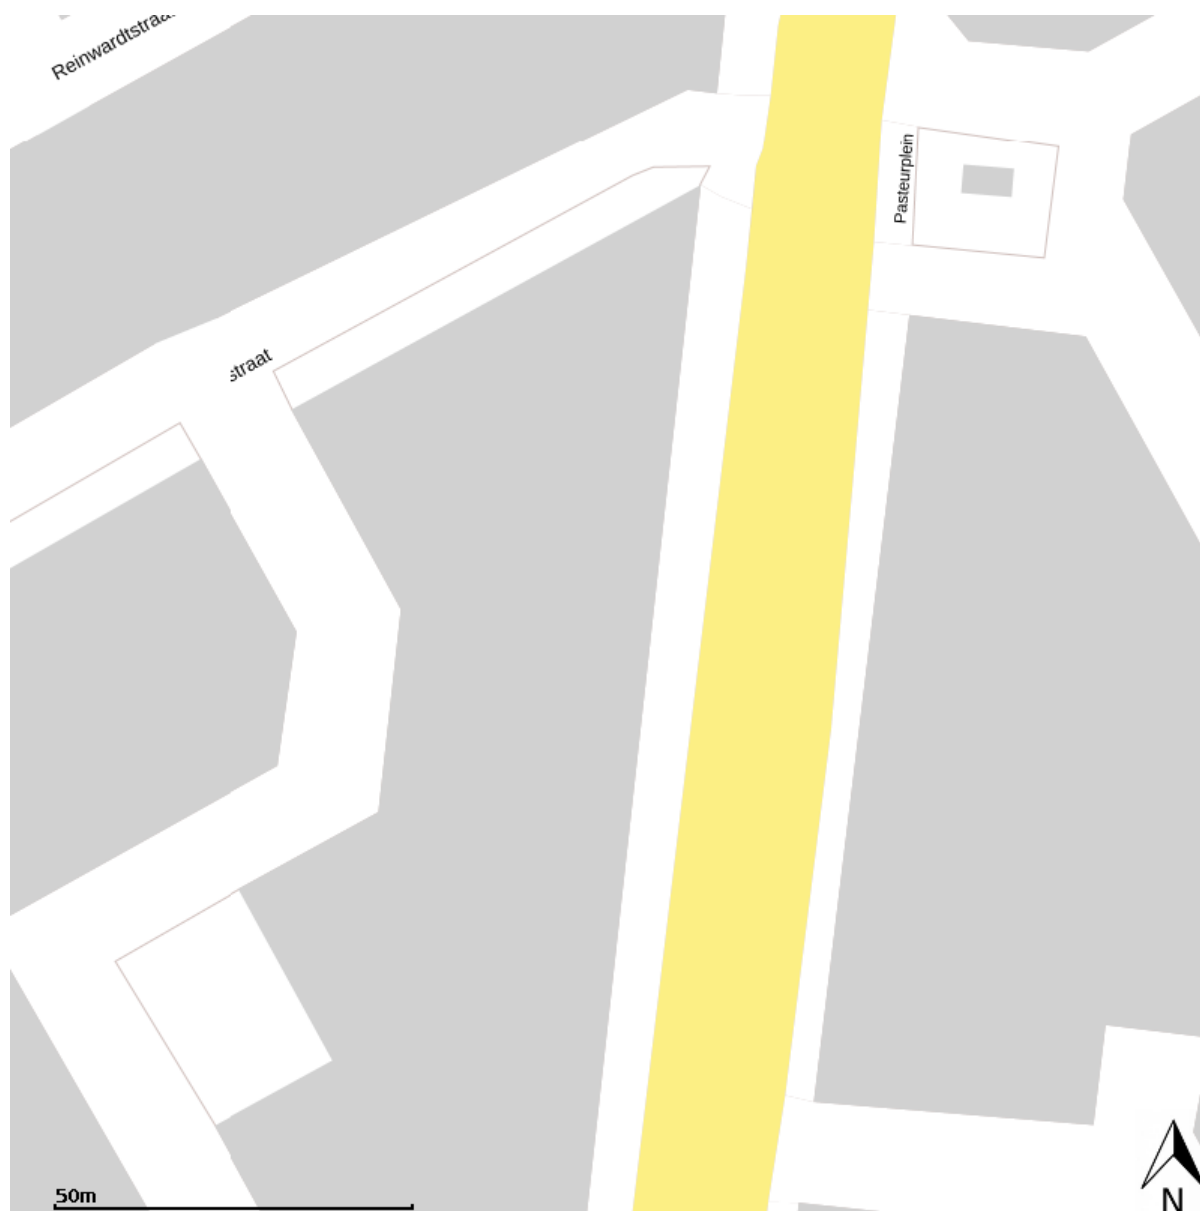

Plannaam: Parapluherziening (fiets)parkeren

Datum afdruk: 2020-01-13

Naam overheid: gemeente 's-Gravenhage

IMRO-versie: IMRO2012

Type plan: bestemmingsplan

Plan datum: 2018-09-20

Planidn: NL.IMRO.0518.BP0330ZFietspark-50VA

Planstatus: vastgesteld

Dossierstatus: in voorbereiding

Disclaimer: Er kunnen op geen enkele wijze rechten worden ontleend aan, noch aanspraak gemaakt worden op de inhoud van deze afdruk. Hoewel bij de samenstelling van de inhoud van deze afdruk de grootst mogelijke zorgvuldigheid wordt betracht, bestaat de mogelijkheid dat bepaalde informatie (na verloop van tijd) verouderd is of niet (meer) correct is. Het Kadaster is niet aansprakelijk voor de eventuele schade die zou kunnen voortvloeien uit het gebruik van gegevens van de afdruk.